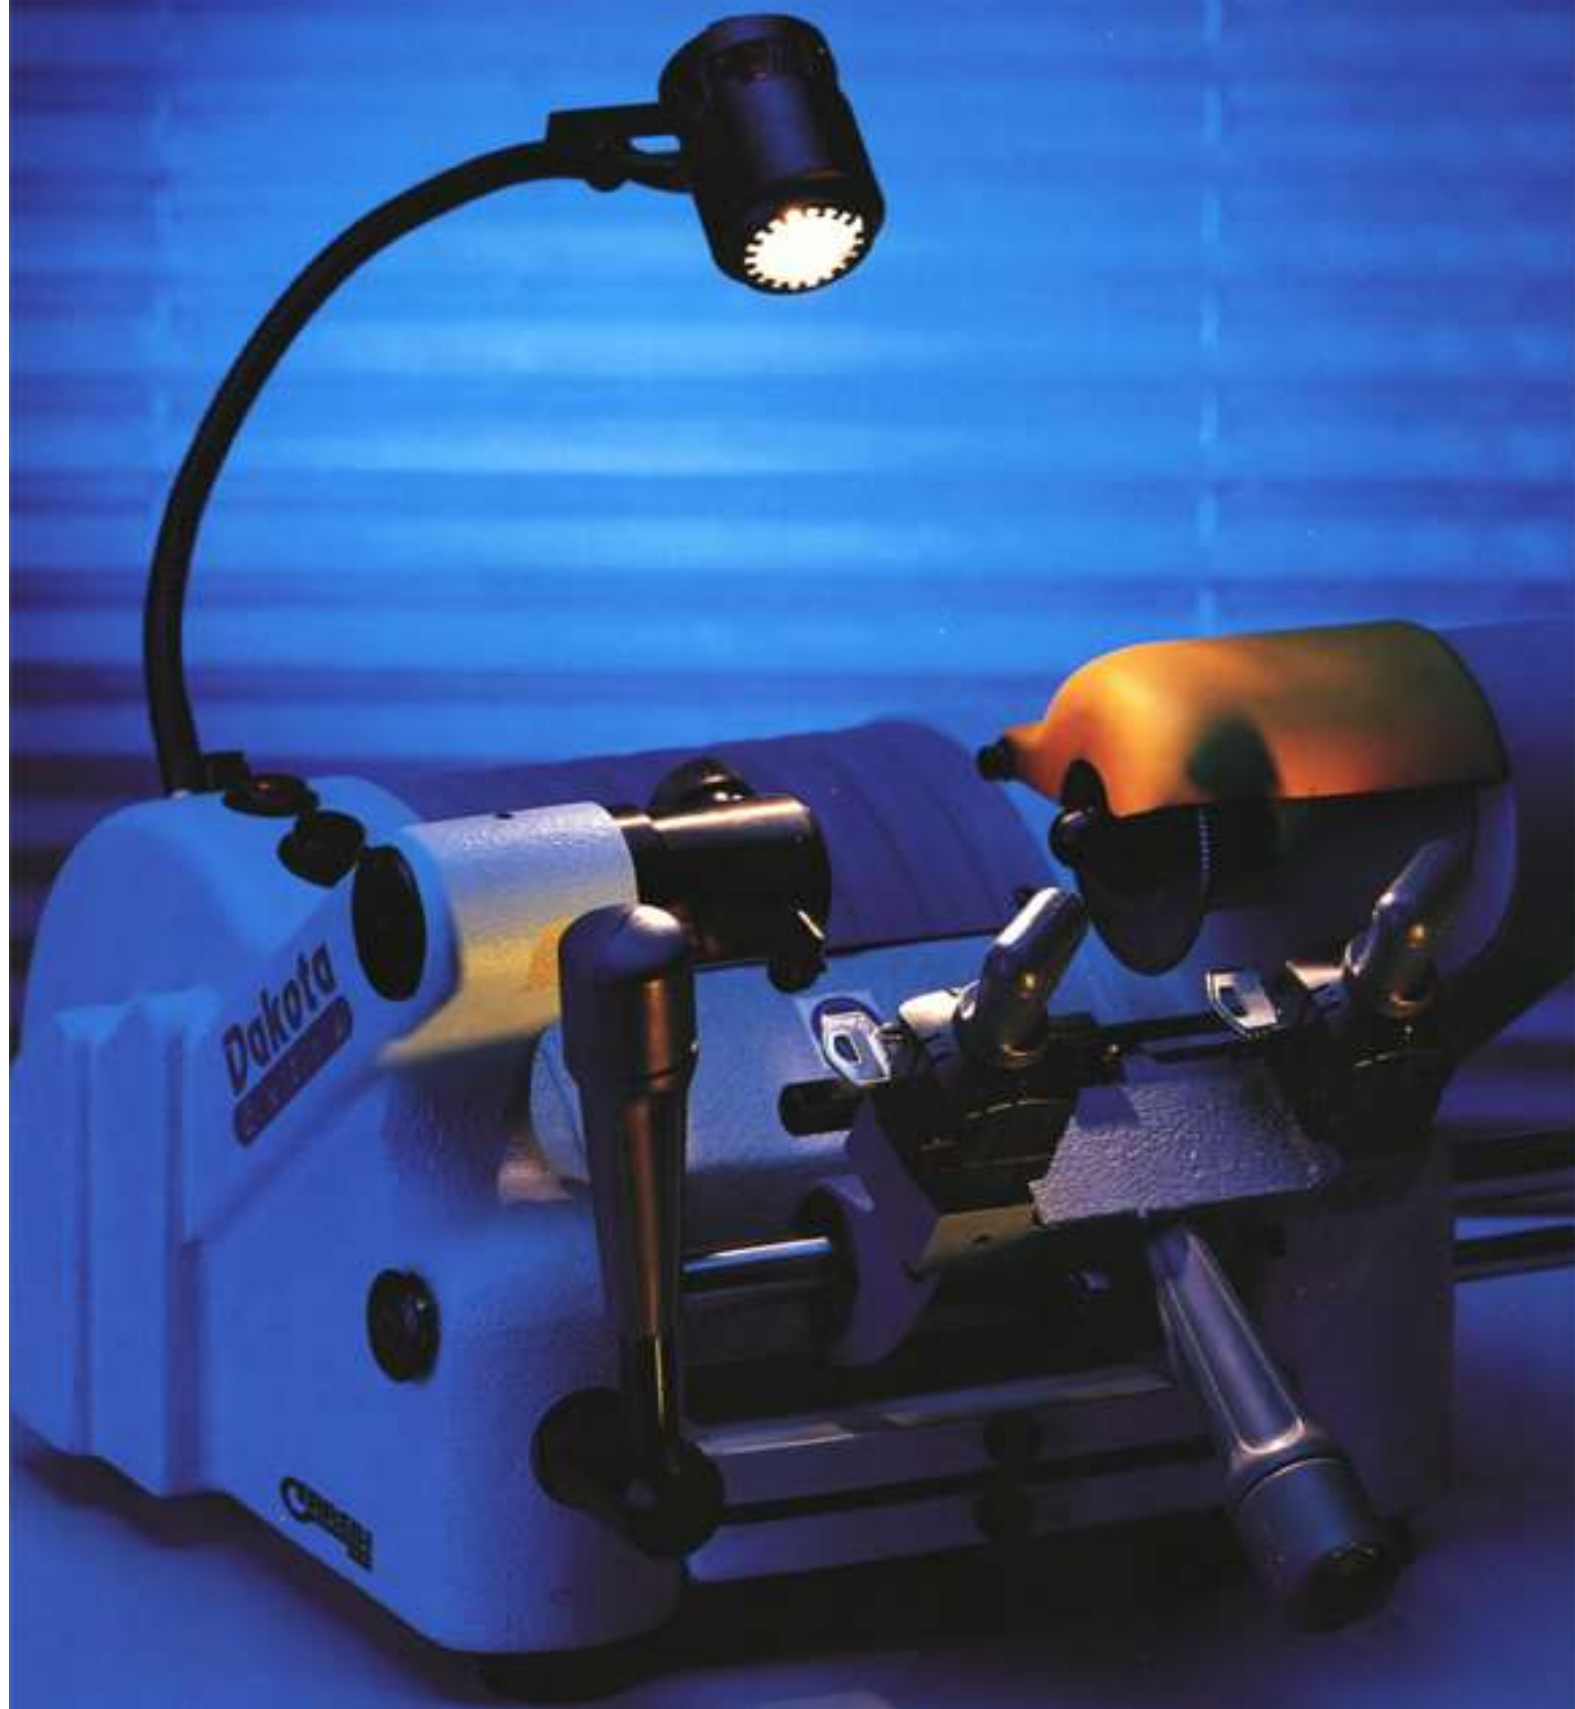

dakota
dakota

dakota

clakxolija

MACCHINA PER DUPLICARE CHIAVI MOD. DAKOTA

Macchina semi-automatica per copiare chiavi piatte per serrature a cilindro e per veicoli, chiavi a croce e chiavi speciali.

Sistema reversibile a doppia morsa che consente:

Le morse presentano due guide speciali per la corretta centratura.

Indice copiatore con regolazione micrometrica.

Calibro per la regolazione del posizionamento delle chiavi con ritorno automatico.

Dispositivo di sicurezza della messa in moto.

ADATTATORI OPZIONALI

AD-SIX - Serve per duplicare le chiavi SIMPLEX (SIX-3P).

AD-NEVA - Si usa per duplicare chiavi cilindriche per serrature NEIMAN-VACHETTE (NE-17.P - VA-17.P).

DATI TECNICI

Larghezza: 380 mm. Altezza: 240 mm. Profondità: 275 mm.

Peso: 23 Kg.

Motore Monofase
220 V. - 50 Hz. - 0,18 Kw. -
1.500 rpm - 1.6 Amp.

Fresa: Ø 80 x 16 x 5 mm.