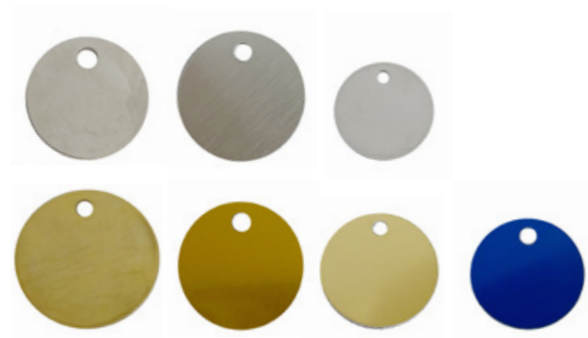

KLEINTIERANHÄNGER

Artikel	Material	Maße
KTA---811 Gold	Gold	34 x 38 x 1,0 mm
KTA---812 Silber	Silber	34 x 38 x 1,0 mm
KTAL-842R	Rot	34 x 38 x 1,0 mm
KTAL-842S	Silber	34 x 38 x 1,0 mm
KTAL-842T	Türkis	34 x 38 x 1,0 mm
KTAL-842V	Violett	34 x 38 x 1,0 mm
KTAL-842G	Gold	34 x 38 x 1,0 mm
KTAL-842B	Blau	34 x 38 x 1,0 mm
KTAL-8420	Schwarz	34 x 38 x 1,0 mm

Artikel	Maße
KTA---801 Edeldstahloptic	Ø 25mm
KTA---802 Edeldstahloptic	Ø 30mm
KTA---830 Goldfarben	Ø 30mm
KTA---831 Rot	Ø 30mm
KTA---832 Blau	Ø 30mm
KTA---833 Goldfarben	Ø 25mm
KTA---834 Rot	Ø 25mm
KTA---835 Blau	Ø 25mm
KTA---814 Hundemarke vernickelt	22x1,5 mm
KTA---815 Hundemarke vernickelt	27x2 mm
KTA---817 Hundemarke Edeldstahl	22x1,2 mm
KTA---818 Hundemarke Edeldstahl	27x1,3 mm
KTA---819 Hundemarke satiniert	25x1,6 mm
KTA---820 Hundemarke satiniert	30x1,6 mm

Artikel	Maße
KTA---803	40x23,5 mm
KTA---804	50x25 mm

Artikel	Material	Maße
KTA---805 Blau	Blau	40x24x1,0 mm
KTA---806 Rot	Rot	40x24x1,0 mm
KTA---807 Blank	Blank	40x24x1,0 mm
KTA---808 Vernickelt	Vernickelt	40x24x1,0 mm
KTAL-825S	Silber	40x24x1,0 mm
KTAL-825G	Gold	40x24x1,0 mm
KTAL-8250	Schwarz	40x24x1,0 mm

Artikel	Farbe
KTAL-828S	Silber
KTAL-828G	Gold

MESSINGSCHILD / HOTELANHÄNGER

Messingschild oval für Gravuren. Mit Selbstklebefolie und Bohrungen. Auch ungebohrt erhältlich. 65 x 42,5 x 1,5 mm

Gold

Artikel	Schilderzuschnitte	Besonderheit
MS-1560	60 x 15 x 0,6 mm	
MS-K-1560	60 x 15 x 0,6 mm	m. Klebestreifen
MS-2060	60 x 20 x 0,6 mm	
MS-K-2060	60 x 20 x 0,6 mm	m. Klebestreifen
MS-3080	80 x 30 x 0,6 mm	
MS-K-3080	80 x 30 x 0,6 mm	m. Klebestreifen
MS-40100	100 x 40 x 0,6 mm	
MS-K-40100	100 x 40 x 0,6 mm	m. Klebestreifen

Silber

Artikel	Schilderzuschnitte	Besonderheit
MSS-1560	60 x 15 x 0,6 mm	
MSS-K-1560	60 x 15 x 0,6 mm	m. Klebestreifen
MSS-2060	60 x 20 x 0,6 mm	
MSS-K-2060	60 x 20 x 0,6 mm	m. Klebestreifen
MSS-3080	80 x 30 x 0,6 mm	
MSS-K-3080	80 x 30 x 0,6 mm	m. Klebestreifen
MSS-40100	100 x 40 x 0,6 mm	
MSS-K-40100	100 x 40 x 0,6 mm	m. Klebestreifen

MESSING SATINIERT

ALUFORMSCHILD ELOXIERT

Artikel	Schilderzuschnitte
ALU-12540	125 x 40 x 1,5 mm
ALU-12542	125 x 42 x 1,5 mm
ALU-11545	115 x 45 x 1,5 mm
ALU11045A	110 x 45 x 1,5 mm
ALU-12075	120 x 75 x 1,5 mm
ALU150105	150 x 105 x 1,5 mm
ALU11045B	110 x 45 x 1,5 mm
ALU11045C	110 x 45 x 1,5 mm

MESSINGSCHILD

Artikel	Schilderzuschnitte
MS--21537	50 x 125 mm
MS--21505	35 x 95 mm
MS--21539	40 x 120 mm
MS--21526	47 x 95 mm
MS--21529	53 x 109 mm
MS--21548	69 x 120 mm