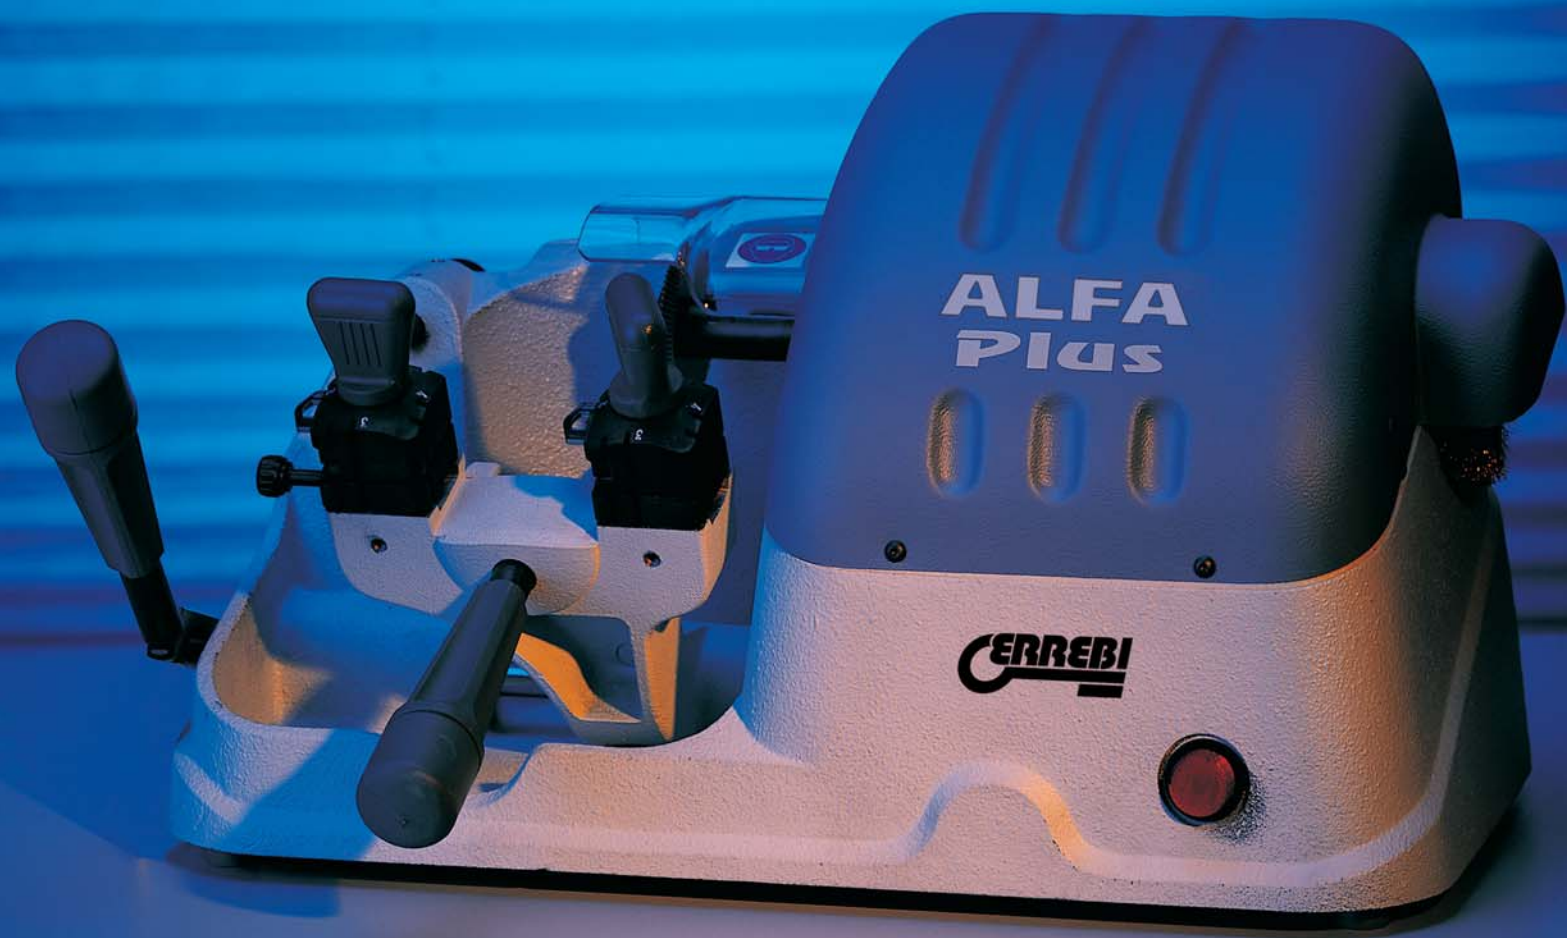

# ALFA Plus

DATI TECNICI / DATOS TÉCNICOS / TECHNICAL DATA / SPÉCIFICATIONS TECHNIQUES / TECHNISCHE DATEN

MORSETTI / MORDAZAS / JAWS / MÂCHOIRES / SPANNBACKEN	Sinterizzata sui 4 lati / Sinterizada de 4 lados / Sinterised on 4 sides / Sinterisée à 4 côtés / Sintiert von 4 seiten
LARGHEZZA / ANCHO / WIDTH / LARGEUR / BREITE	520 mm.
ALTEZZA / ALTO / HEIGHT / HAUTEUR / HÖHE	280 mm.
PROFONDITÀ / PROFUNDIDAD / DEPTH / PROFONDEUR / TIEFE	245 mm.
PESO / PESO / WEIGHT / POIDS / GEWICHT	16 Kg.
FRESA / FRESA / CUTTER / FRAISE / FRÄSE	HSS 63 x 5 x 16 Z=80 84°
MOTORE / MOTOR / MOTOR / MOTEUR / MOTOR	Monofase / Monofásico / Single phase / Monophasé / Einphasig 220 V. - 50 Hz. - 0,12 Kw - 1.500 rpm Opzionale Monofase / Opcional Monofásico / Single phase Optional / En Option Monophasé / Einphasig Optional 110 V. - 60 Hz. - 0,12 Kw - 1.800 rpm