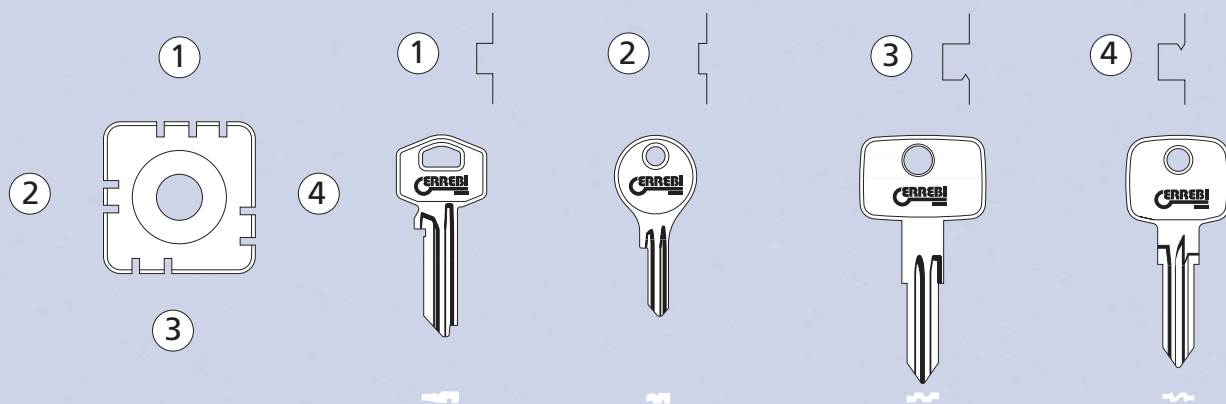

# ALFA Plus

DATI TECNICI / DATOS TÉCNICOS / TECHNICAL DATA / SPÉCIFICATIONS TECHNIQUES / TECHNISCHE DATEN

MORSETTI / MORDAZAS / JAWS / MÂCHOIRES / SPANNBACKEN	Sinterizzata sui 4 lati / Sinterizada de 4 lados / Sinterised on 4 sides / Sinterisée à 4 côtés / Sintiert von 4 seiten
LARGHEZZA / ANCHO / WIDTH / LARGEUR / BREITE	520 mm.
ALTEZZA / ALTO / HEIGHT / HAUTEUR / HÖHE	280 mm.
PROFONDITÀ / PROFUNDIDAD / DEPTH / PROFONDEUR / TIEFE	245 mm.
PESO / PESO / WEIGHT / POIDS / GEWICHT	16 Kg.
FRESA / FRESA / CUTTER / FRAISE / FRÄSE	HSS 63 x 5 x 16 Z=80 84°
MOTORE / MOTOR / MOTOR / MOTEUR / MOTOR	Monofase / Monofásico / Single phase / Monophasé / Einphasig 220 V. - 50 Hz. - 0,12 Kw - 1.500 rpm Opzionale Monofase / Opcional Monofásico / Single phase Optional / En Option Monophasé / Einphasig Optional 110 V. - 60 Hz. - 0,12 Kw - 1.800 rpm