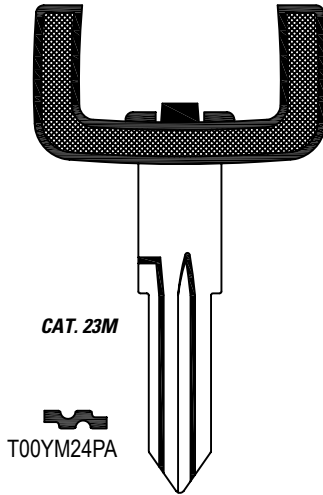

PER/FOR HUF®