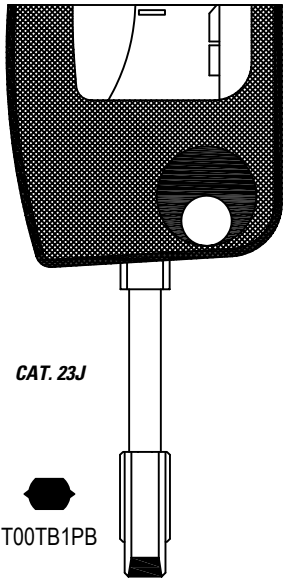

PER/FOR HUF®