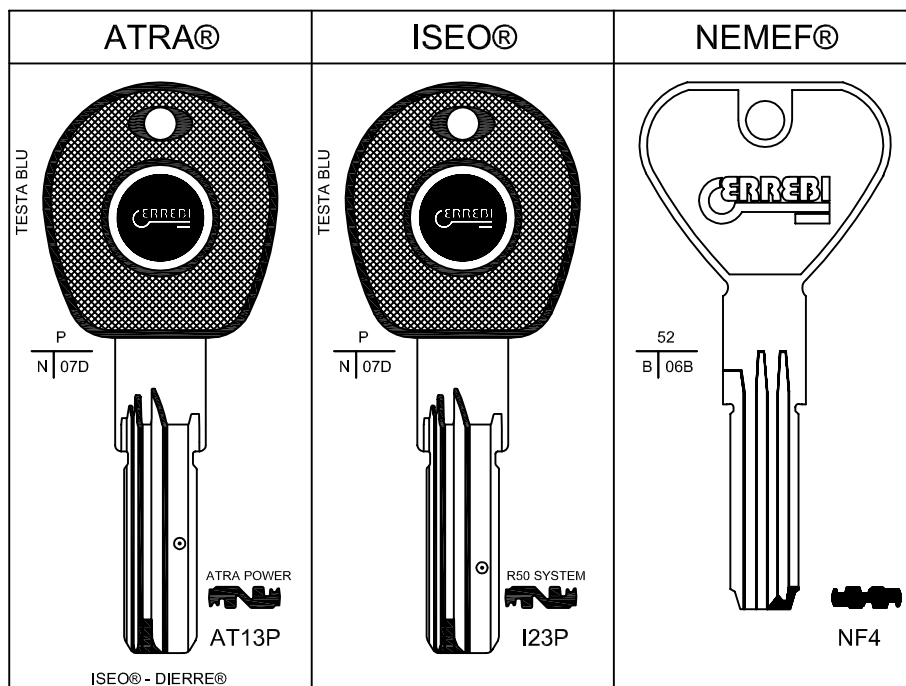

Errebi - news

01²⁰²³

PER/FOR:

ATRA® (IT)
ISEO® (IT)
NEMEF® (NL)
TESA® (ES)