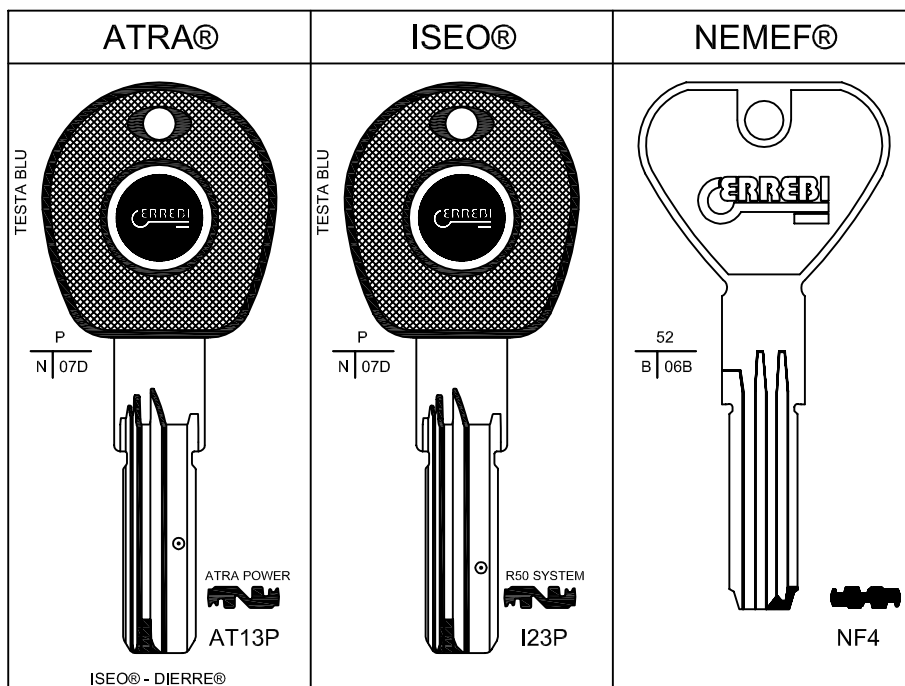

Errebi - news

01²⁰²³

PER/FOR:

ATRA® (IT)
ISEO® (IT)
NEMEF® (NL)
TESA® (ES)