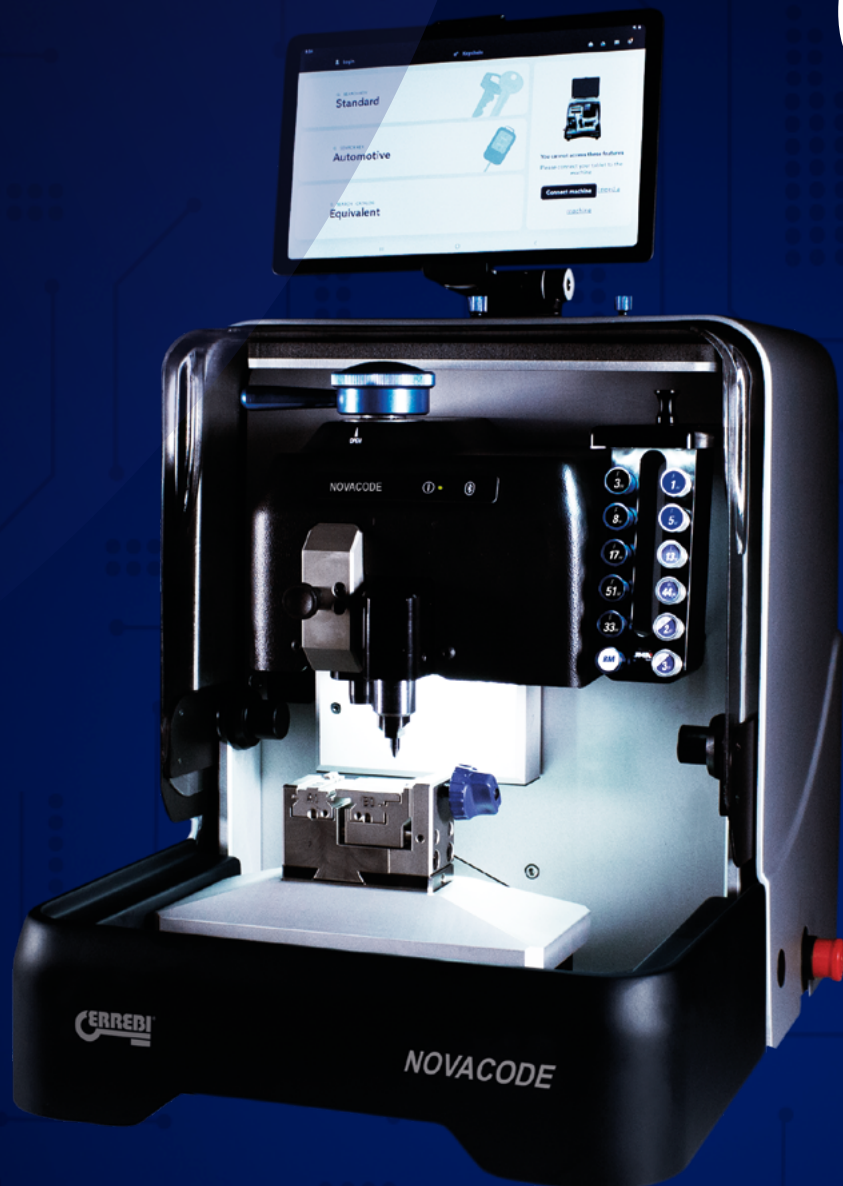

# CERREBI®

**NEW**

# NOVA CODE

**LA SOLUZIONE PER  
I PIÙ ESIGENTI**

**CHIAVI PUNZONATE  
E CHIAVI AUTO.**

**TAGLIO CHIAVI E INCISIONE  
CON UN UNICO MORSETTO**

**SISTEMA DI CODIFICA  
INTUITIVO E FACILE DA  
UTILIZZARE**

**ARCHIVIAZIONE DATI  
SU CLOUD**

**ErrebiCLOUDPRO**

Year	UK	TP Original	Reference	Transponder ID
2012	Ignition	CERREBI	TR9040 SP	
2004-2007	Ignition	PEIG	TR9040 HAAP	
2004-2007	Ignition	CERREBI	TR9040 HAATL	
2004-2007	Ignition	CERREBI	TR9040 HAAP	
1997-2003	Ignition	CERREBI	TR9040 HAATLN	
1997-2003	Ignition	CERREBI	TR9040 HAATL	
1997-2003	Ignition	CERREBI	TR9040 HAATLN	
2004-2012	Ignition	CERREBI	TR9040 HAAP	
1997-2003	Ignition	CERREBI	TR9040 HAAP	
2004-2012	Ignition	CERREBI	TR9040 HAATLN	
2004-2012	Ignition	CERREBI	TR9040 HAAP	
1997-2003	Ignition	CERREBI	TR9040 HAATLN	